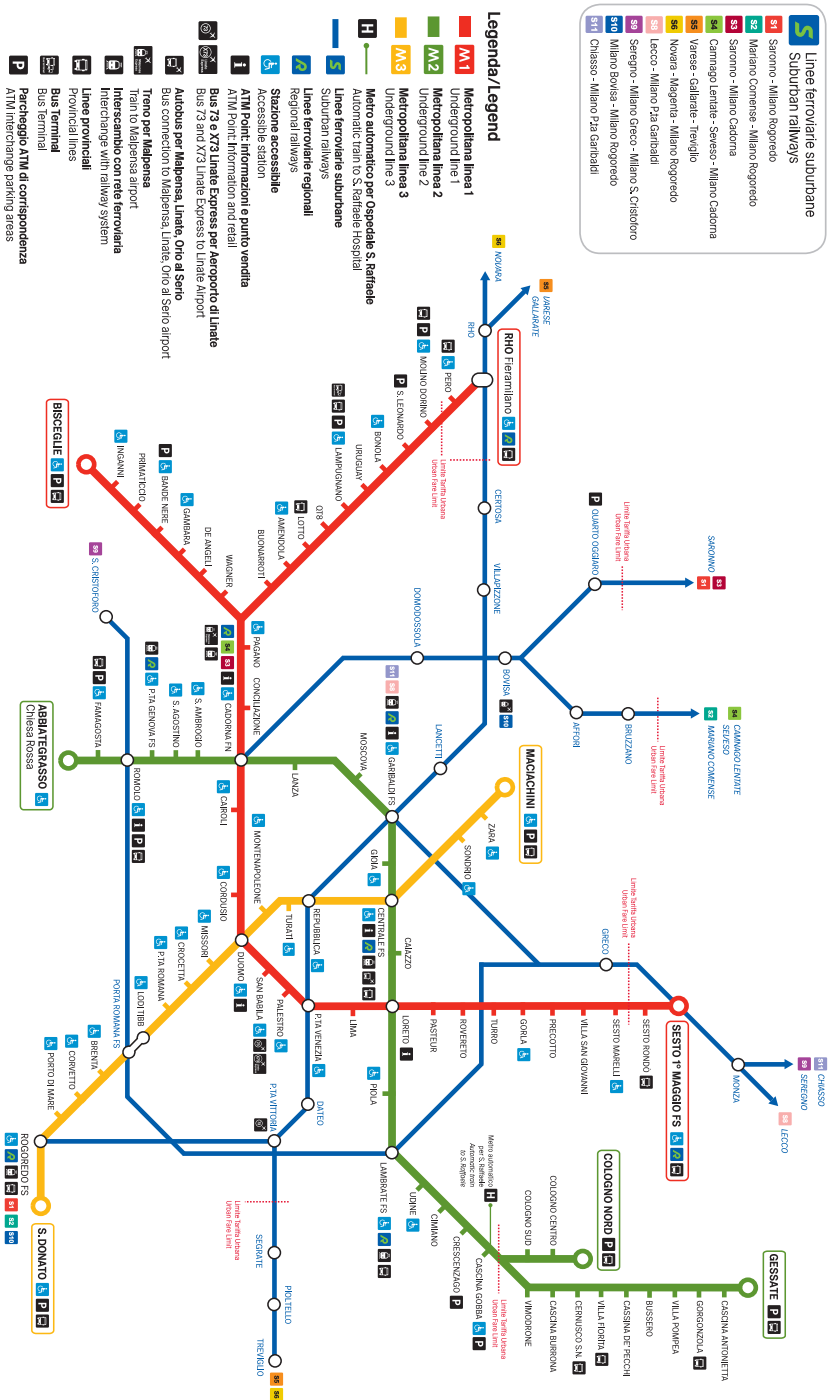

# MilanoMAP

visitamilano.it

## Rete metropolitana e tratte ferroviarie urbane Underground network and urban railway system

**I.A.T.**  
**Informazione e Accoglienza Turistica Milano**  
**I.A.T. Tourist Information**  
 Tel. 02 77404343  
 Tel. 02 77404318/9  
 www.visitamilano.it  
 iat.info@provincia.milano.it

**Muoversi in città**  
**Getting around Milan**

**AmaMi Card**  
 Sconti e agevolazioni per una città a portata di mano. La Card può essere acquistata presso le Filiali Intesa Sanpaolo di Milano abilitate e presso alcuni punti vendita convenzionati.  
*Hold the city in your hands with the tourist services card. Milano AmaMi Card can be purchased in any authorised branch of the Intesa Sanpaolo Milan circuit and in some affiliated sales points.*  
 www.turismo.milano.it

**Treno da St. Centrale/train from Central Railway Station**  
 Lun/Mon-Dom/Sun 5.25-6.25-7.25-8.25;  
 dalle/from 9.25 alle/to 15.25  
 ogni 30 min./every 30 min.  
 16.25-16.55-17.22-18.25-19.25-20.25-21.25-22.25-23.25  
 Durata viaggio/running time 48 min.