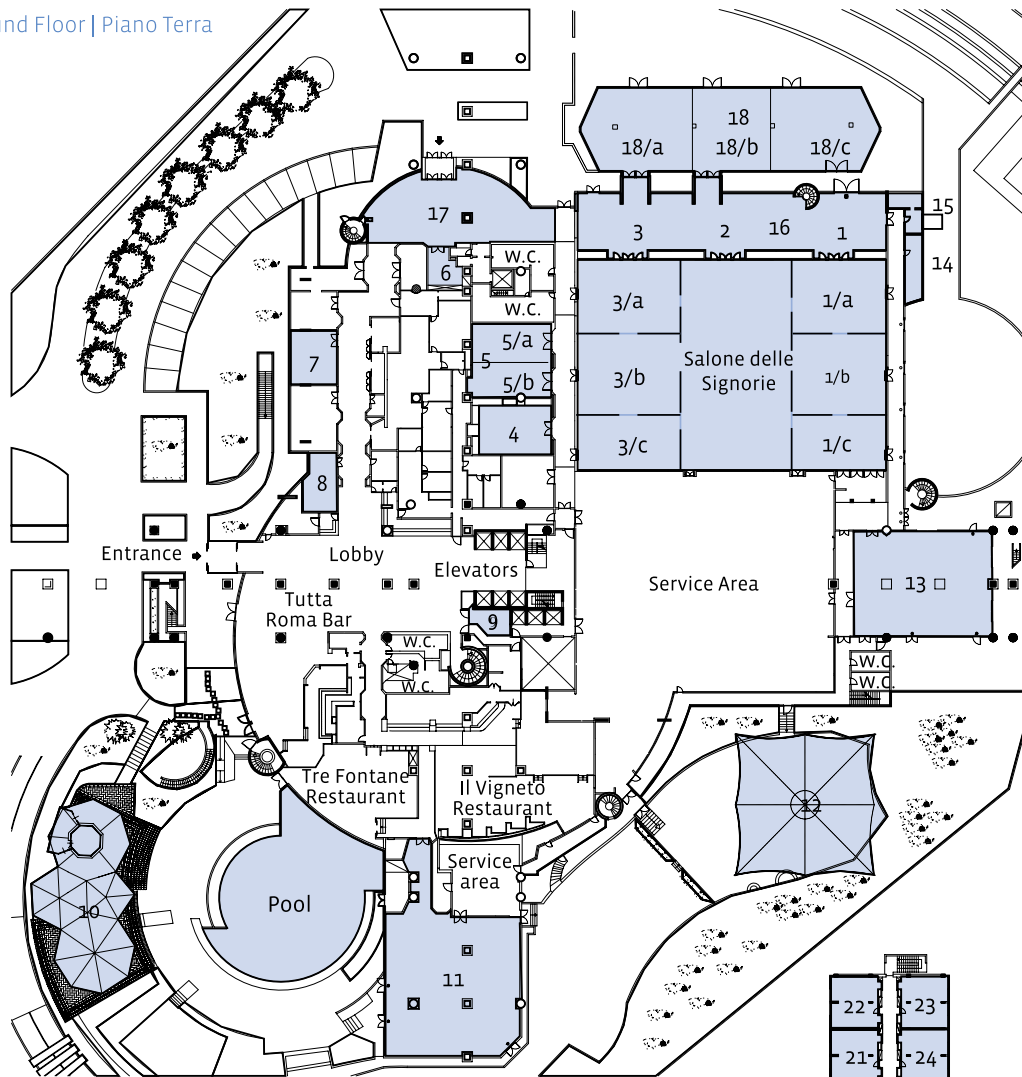

# Sheraton Roma Hotel & Conference Center

Viale del Pattinaggio, 100 - 00144 Roma, Italia

T +39 06 5453.1 F +39 06 5940689

sheraton.com/roma

res497.sheraton.roma@sheraton.com

Ground Floor | Piano Terra

First Floor | Primo Piano

## Key | Legenda

### Ground Floor | Piano Terra

-	Salone delle Signorie	7	Sala dei Borghese
1	Sala dei Medici	8	Sala del Giotto
2	Sala dei Visconti	9	Sala del Donatello
3	Sala dei Savoia	10	Pool Area
1/a	Sala dei Farnese	11	Le Cascate
1/b	Sala dei Baglioni	12	Tre Scalini
1/c	Sala dei Borgia	13	Tivoli
3/a	Sala degli Estensi	14	Sala del Michelangelo
3/b	Sala degli Sforza	15	Sala dei Gonzaga
3/c	Sala degli Orsini	16	Foyer delle Signorie
4	Sala dei Bentivoglio	17	Foyer dei Patrizi
5	Sala dei Colonna Doria	18	Piazzetta
5/a	Sala dei Colonna	18/a	Section 1
5/b	Sala dei Doria	18/b-c	Section 2-3
6	Sala dei Cellini		

### First Floor | Primo Piano

19	Studio Raffaello
20	Studio Tiziano
21	Studio Tiepolo
22	Studio Botticelli
23	Studio Caravaggio
24	Studio Veronese
25	Studio Mantegna
26	Studio Leonardo